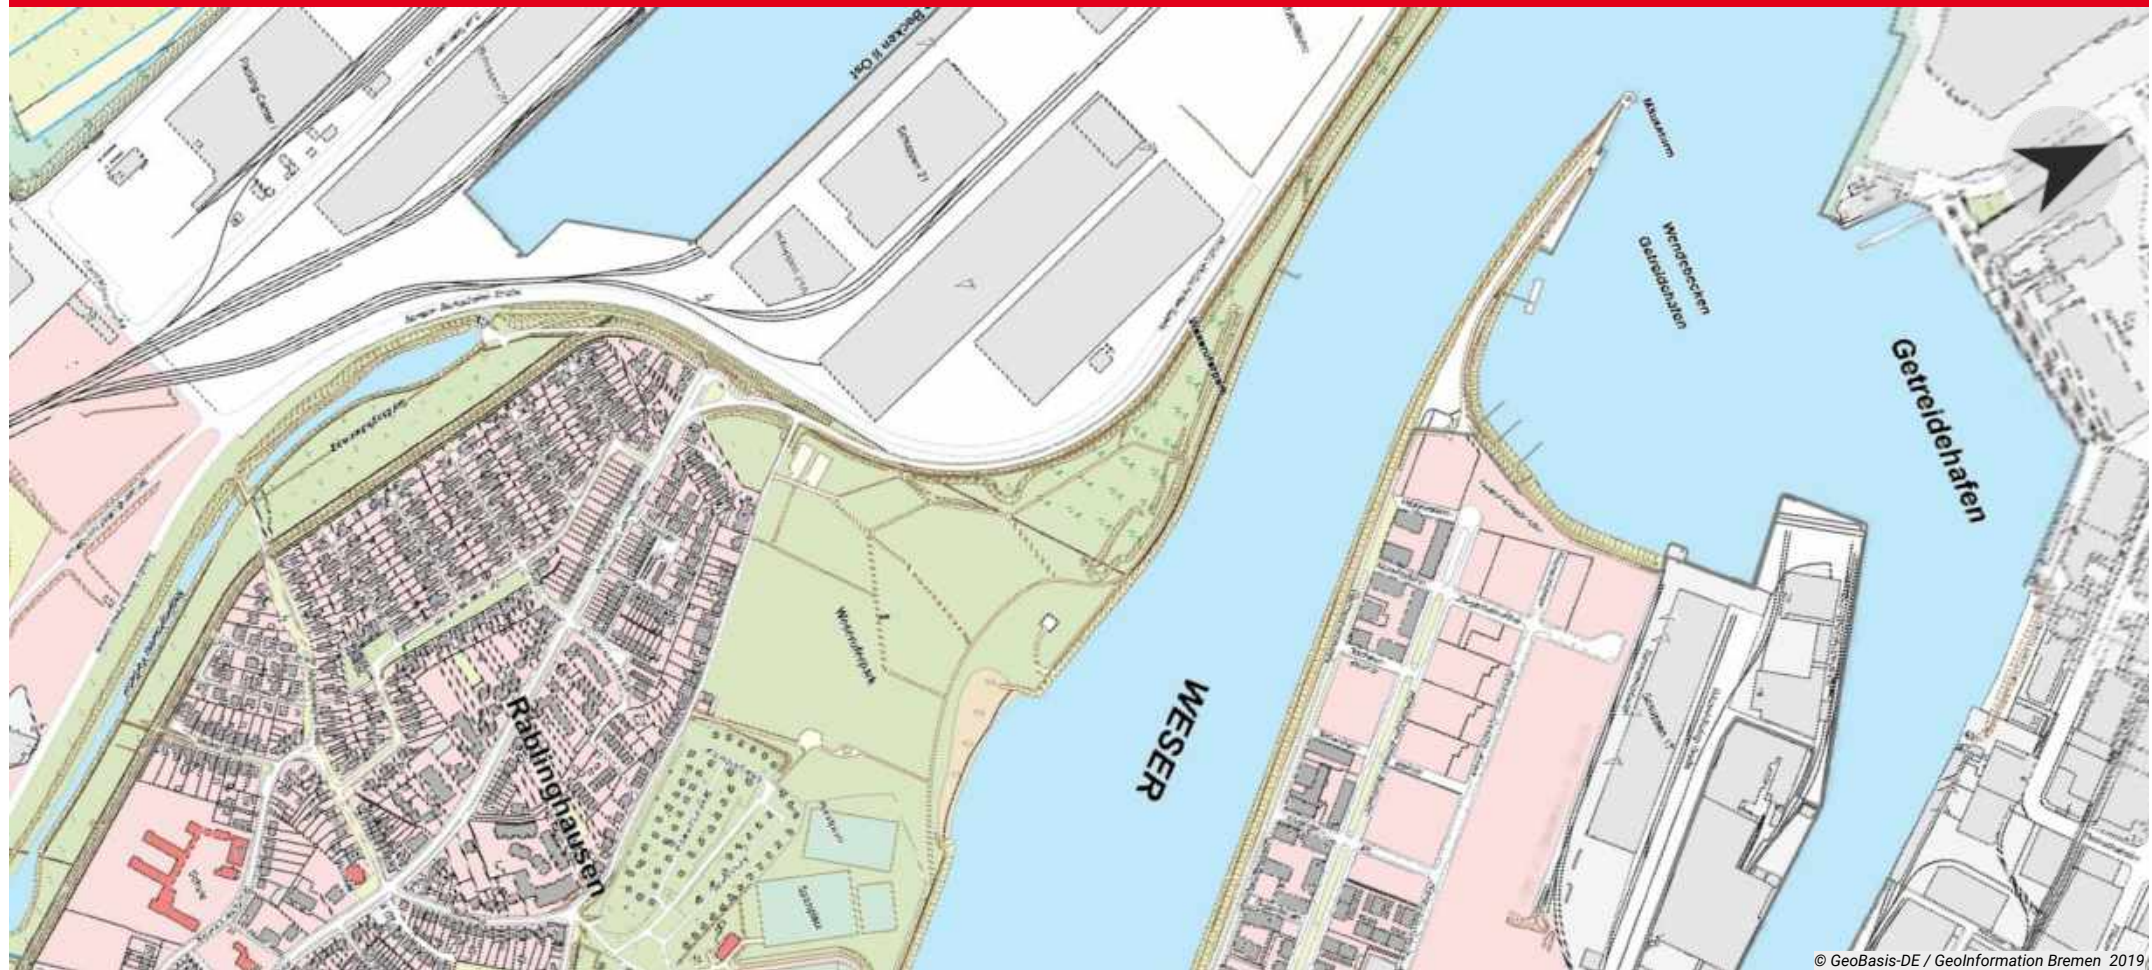

© GeoBasis-DE / GeoInformation Bremen 2019

Kontakt

Landesamt GeoInformation Bremen
Lloydstraße 4
GeoInformation Bremen
28217 Bremen
E-Mail: geodatenservice@geo.bremen.de

Bild Information

Position:
x:482352.44 y:5883857.86 z:0.91