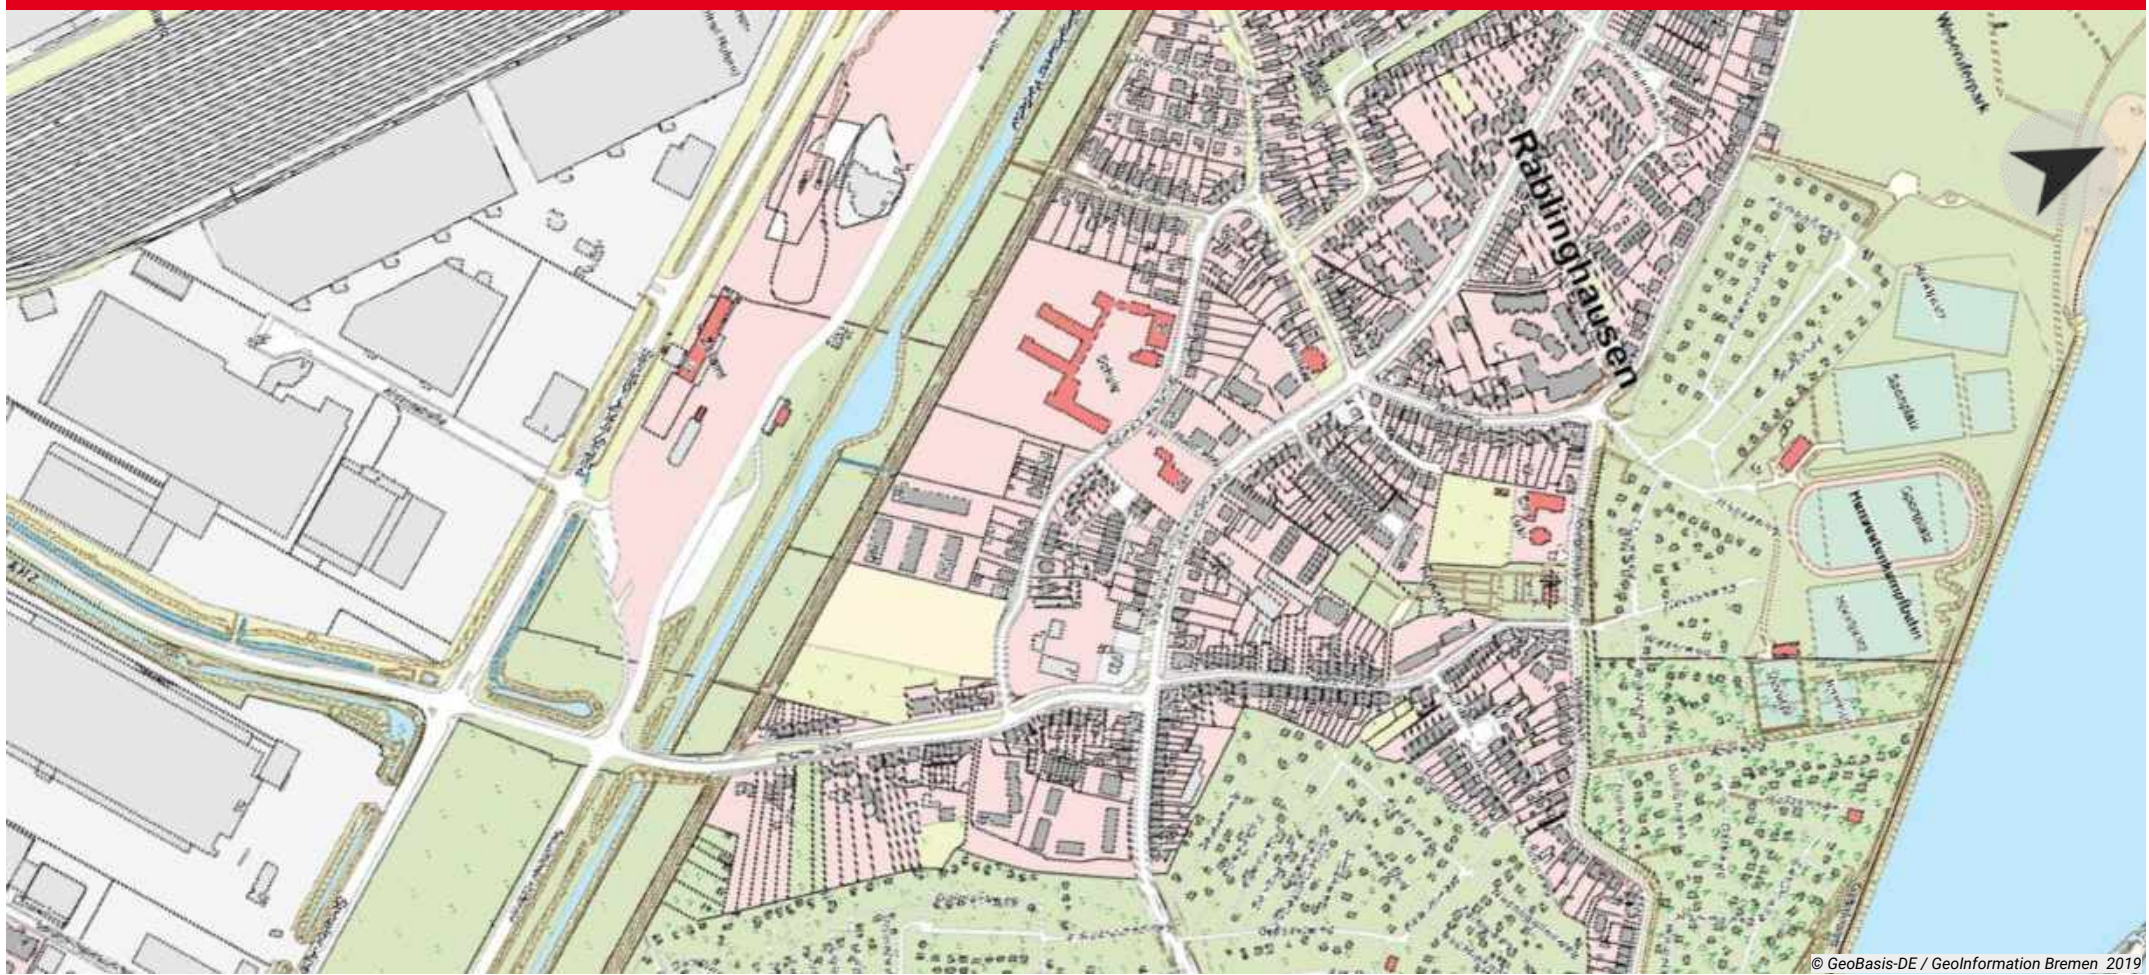

© GeoBasis-DE / GeoInformation Bremen 2019

Kontakt

Landesamt GeoInformation Bremen
Lloydstraße 4
GeoInformation Bremen
28217 Bremen
E-Mail: geodatenservice@geo.bremen.de

Bild Information

Position:
x:483337.09 y:5882198.64 z:3.72