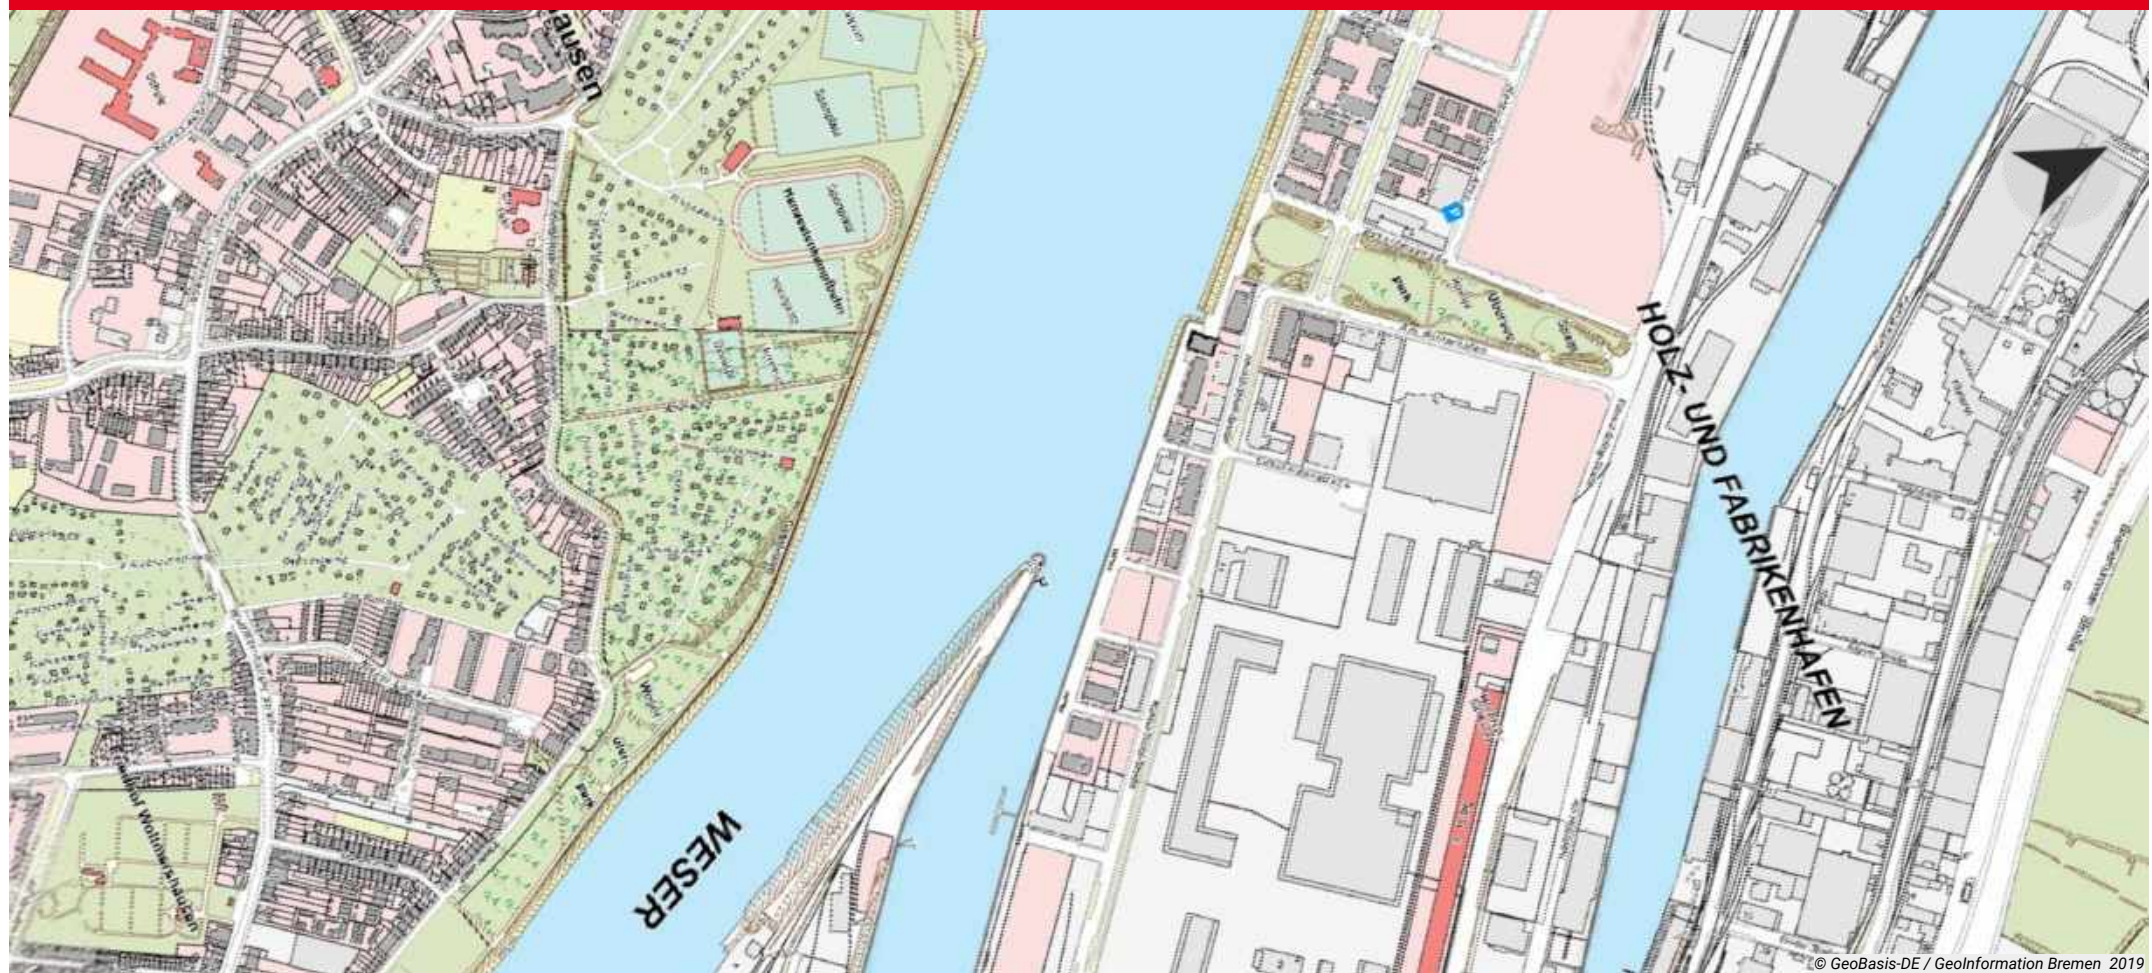

© GeoBasis-DE / GeoInformation Bremen 2019

Kontakt

Landesamt GeoInformation Bremen
Lloydstraße 4
GeoInformation Bremen
28217 Bremen
E-Mail: geodatenservice@geo.bremen.de

Bild Information

Position:
x:484029.82 y:5882966.49 z:1.57