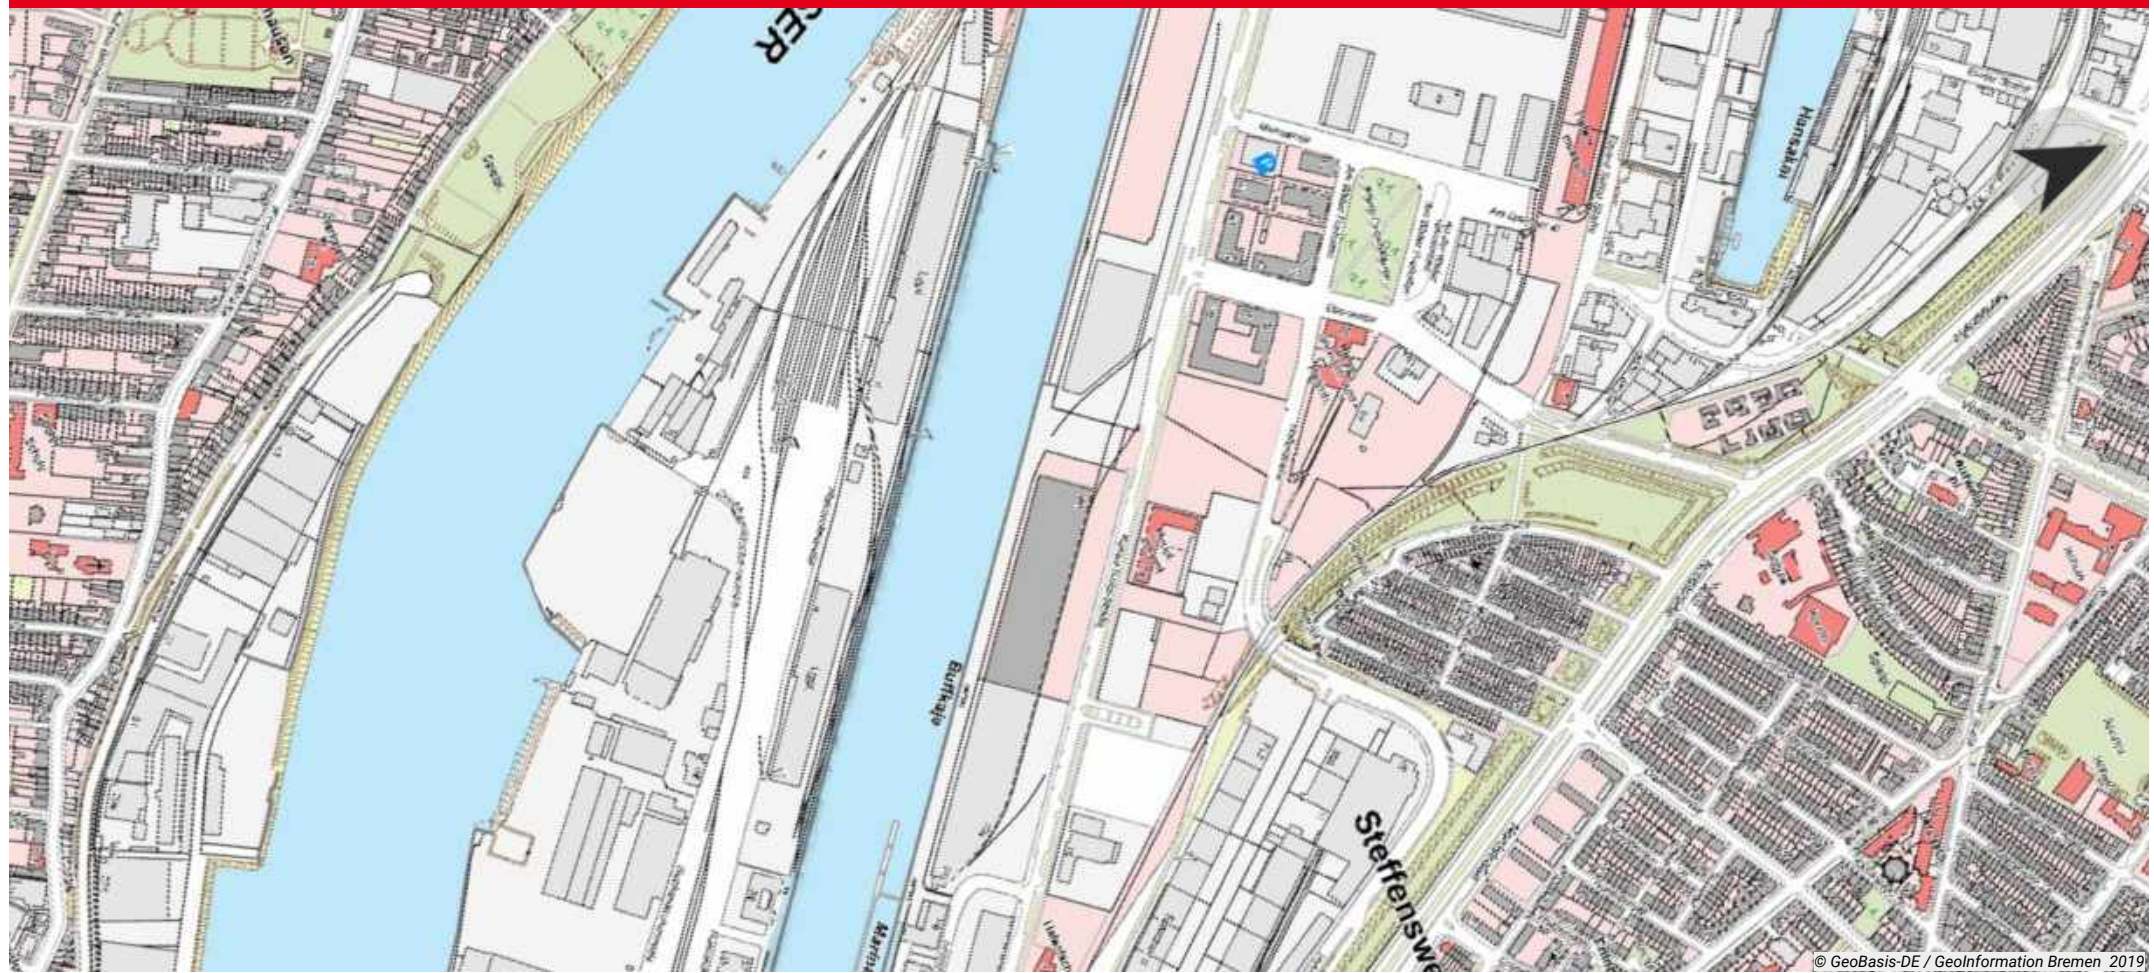

© GeoBasis-DE / GeoInformation Bremen 2019

Kontakt

Landesamt GeoInformation Bremen
Lloydstraße 4
GeoInformation Bremen
28217 Bremen
E-Mail: geodatenservice@geo.bremen.de

Bild Information

Position:
x:484763.35 y:5882475.94 z:8.00